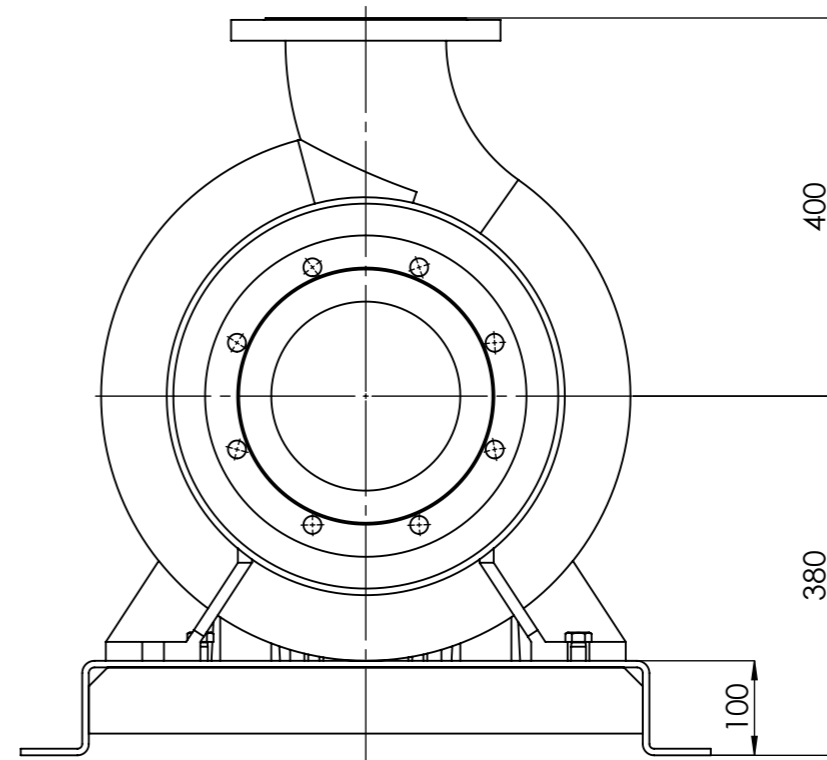

NHVe.150-315 [7,5 kW] n= 1000 obr/min

NHVe.150-315

7,5kW/1000 rpm

160-6

HYDRO-VACUUM s.a.

Grudziądz
Ul. Droga Jeziorna 8