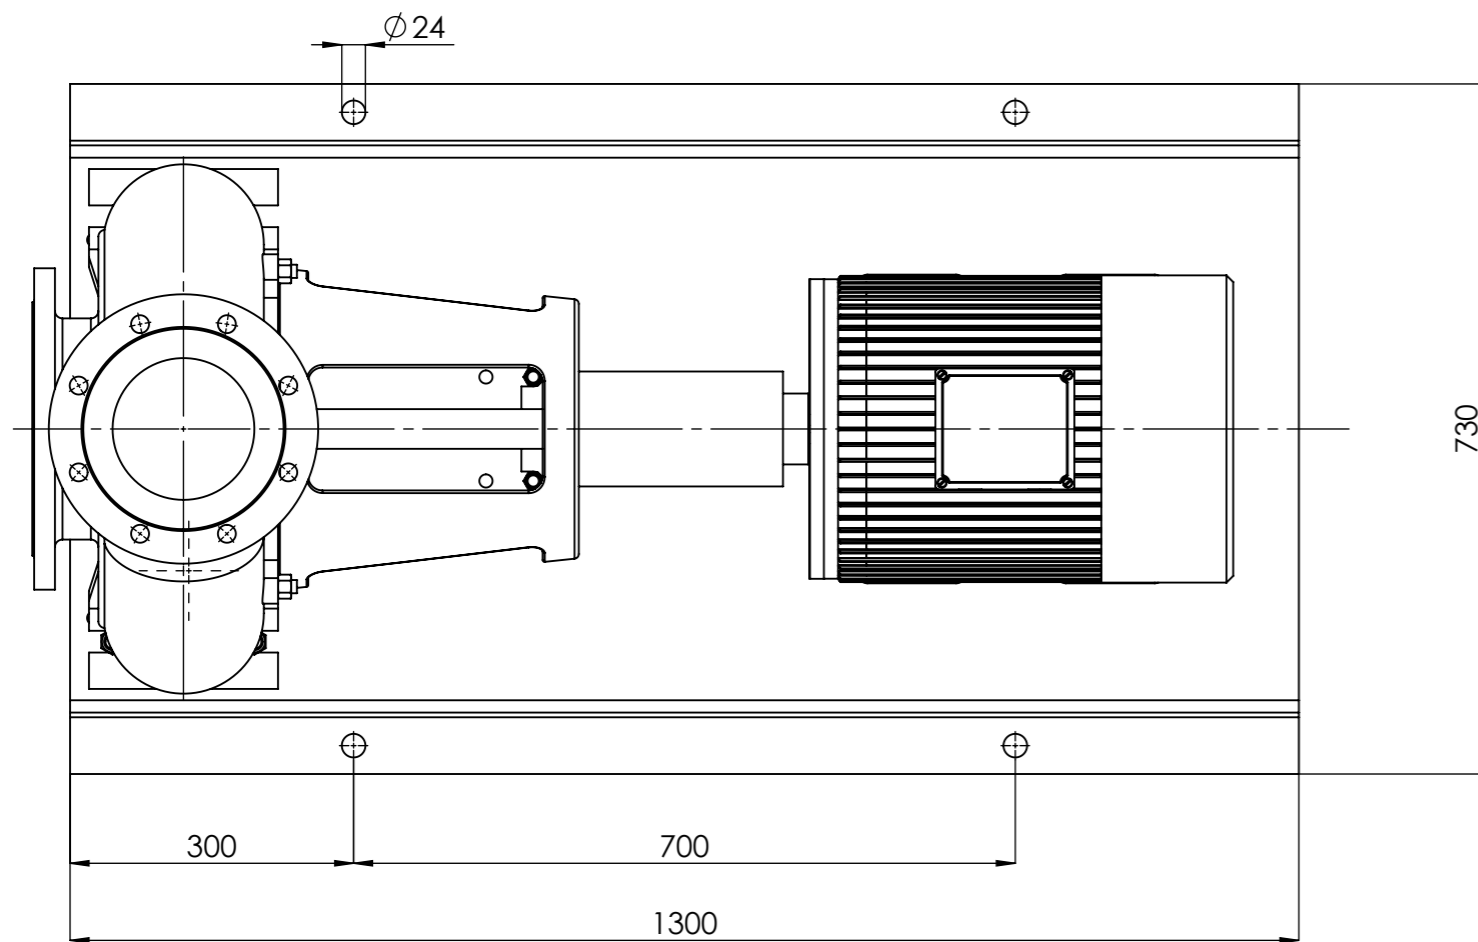

NHVe.150-315 [7,5 kW] n= 1000 obr/min

NHVe.150-315

7,5kW/1000 rpm

160-6

HYDRO-VACUUM s.a.

Grudziądz
Ul. Droga Jeziorna 8