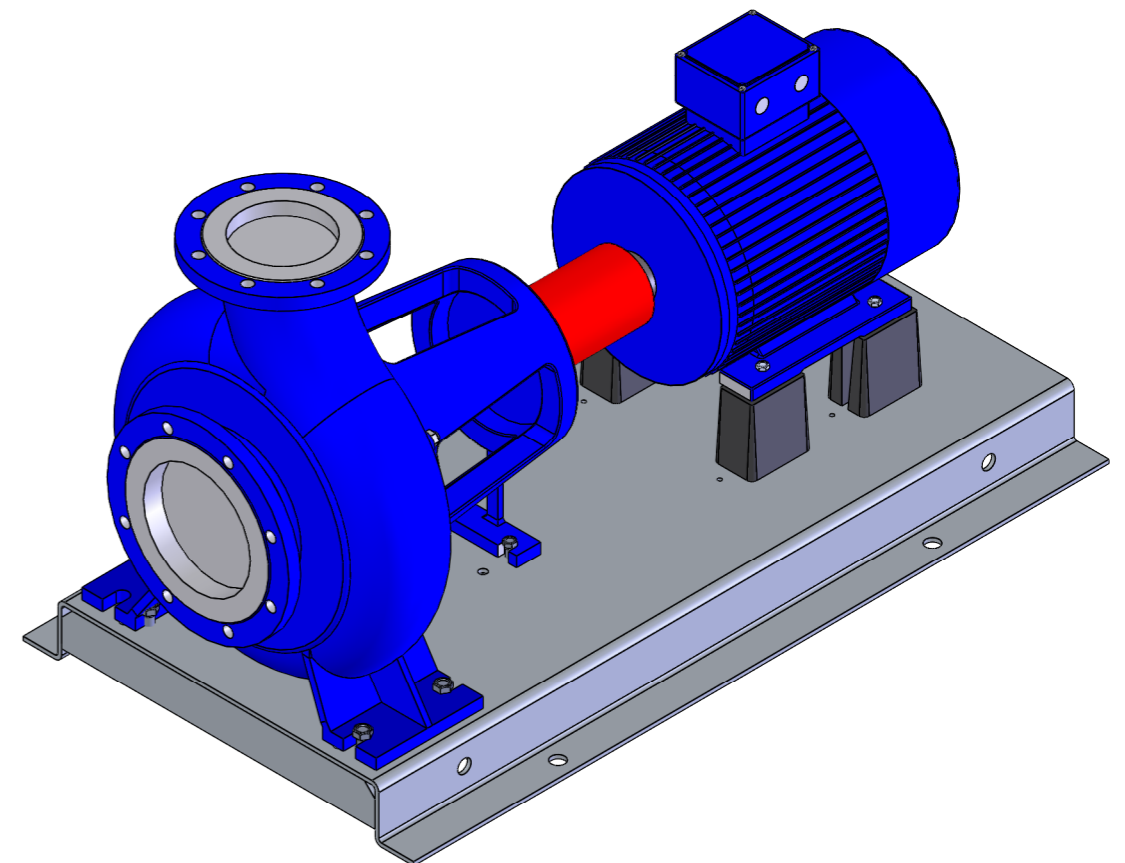

NHVe.150-315 [7,5 kW] n= 1000 obr/min

NHVe.150-315

7,5kW/1000 rpm

160-6

HYDRO-VACUUM s.a.

Grudziądz
Ul. Droga Jeziorna 8