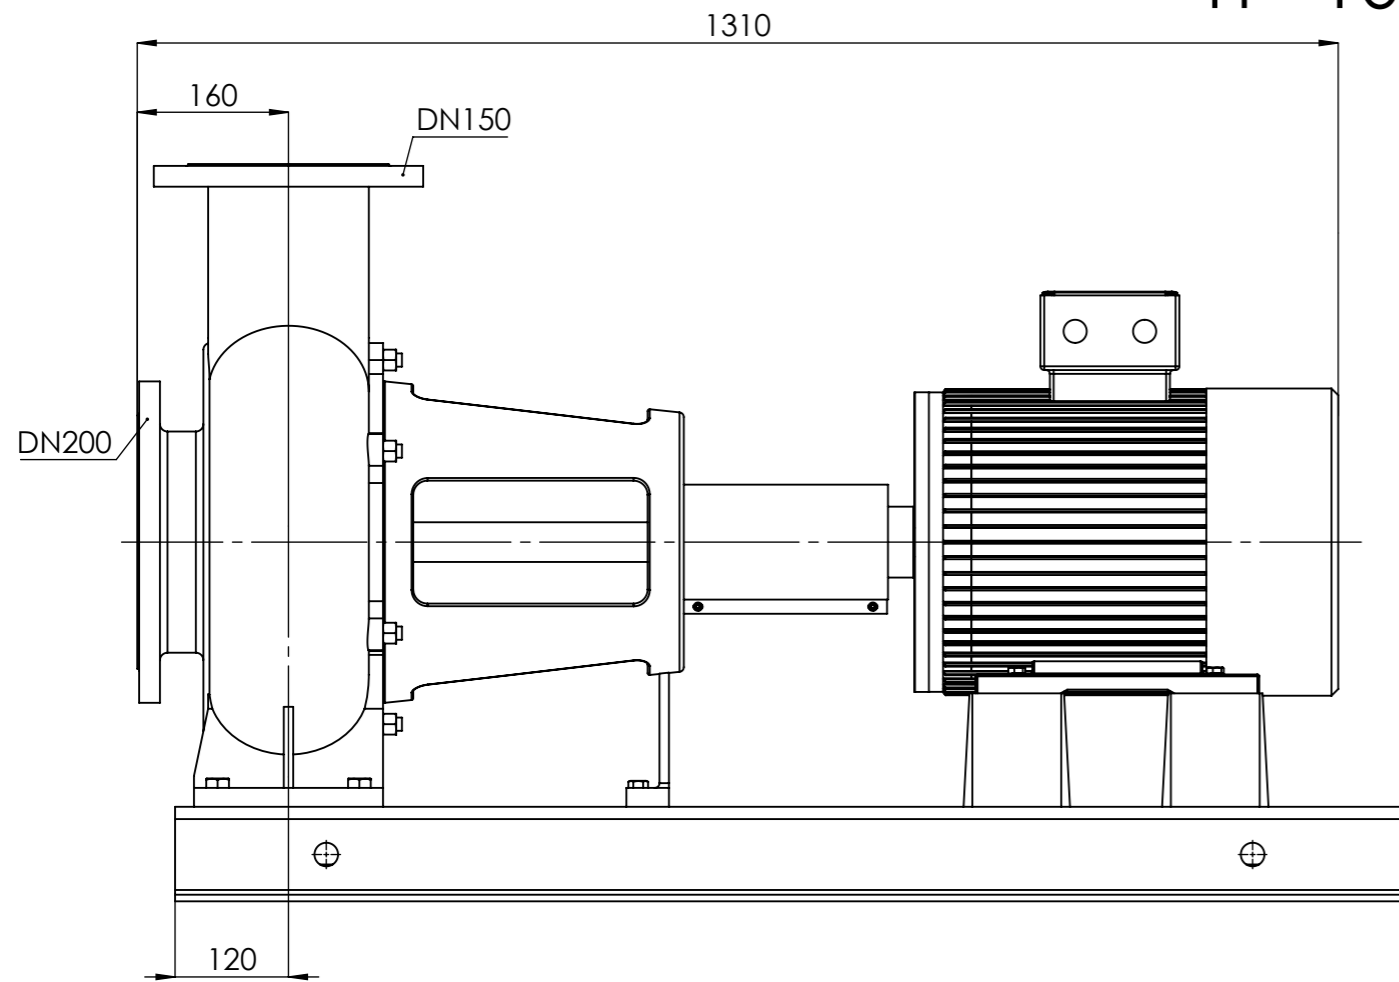

NHVe.150-315 [7,5 kW] n= 1000 obr/min

NHVe.150-315

7,5kW/1000 rpm

160-6

HYDRO-VACUUM s.a.

Grudziądz
Ul. Droga Jeziorna 8